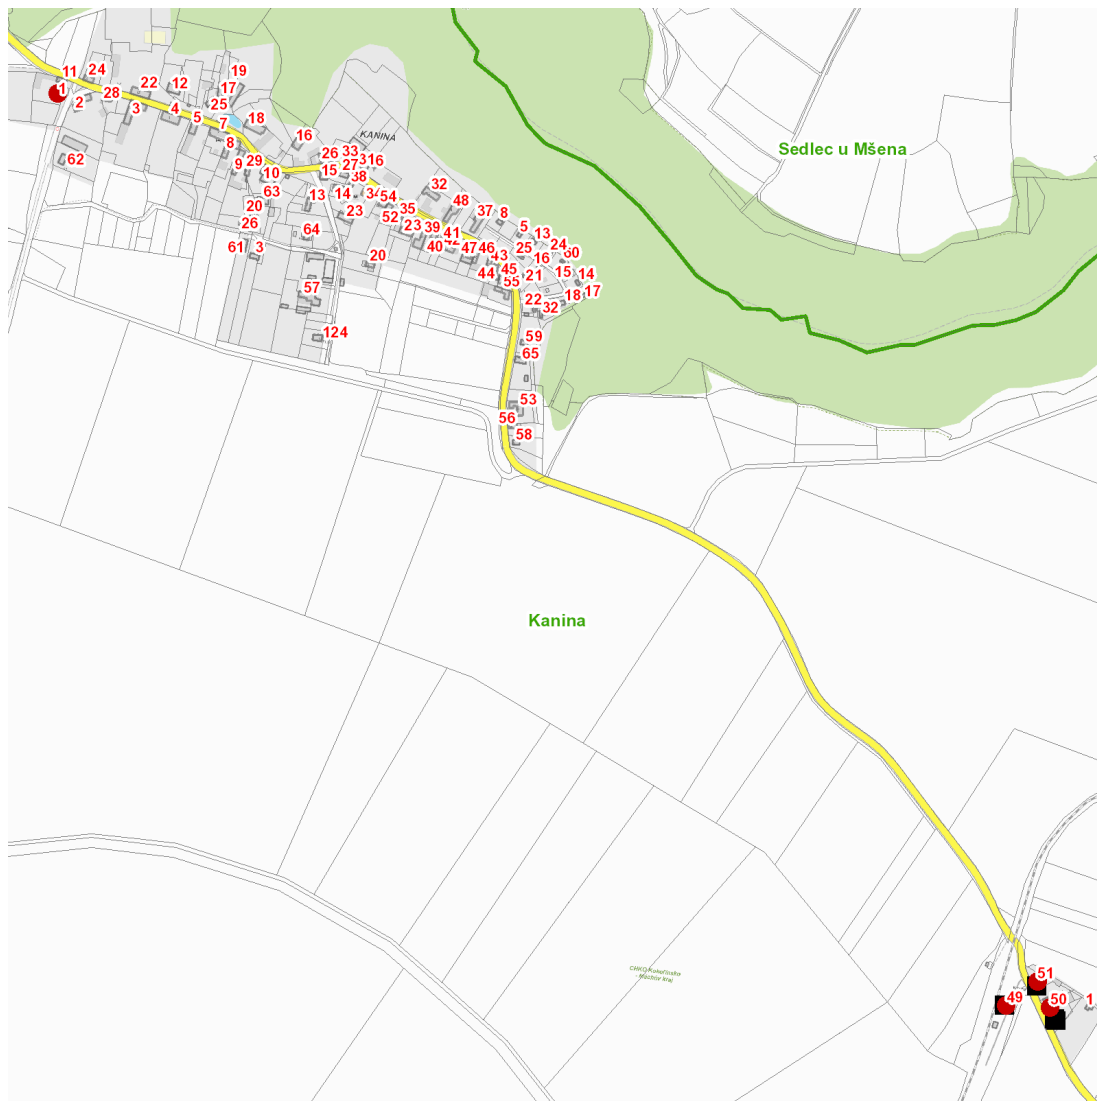

dne **19. 11. 2024** od **11:00** do **15:00** hodin

Plánovaná odstávka zahrnuje tyto lokality:**Kanina (okres Mělník)**

č. p. 1, 49, 50, 51

UPOZORNĚNÍ

Dotčené zařízení distribuční soustavy je nutné i v době odstávky považovat za zařízení pod napětím, a proto vás žádáme o dodržení všech zásad bezpečnosti a provedení opatření potřebných k zamezení případných škod na zdraví a majetku. | Provozovatelé výroben elektřiny jsou povinni zajistit přerušeni dodávky elektřiny z výroby do vypnutého úseku distribuční soustavy.

NEJDE VÁM ELEKTŘINA...

TIP: Registrujte se zdarma na www.cezdistribuce.cz/sluzba a informace o odstávkách elektřiny budete dostávat e-mailem nebo SMS. U poruch zasíláme SMS s předpokládanou dobou obnovení dodávek. | Aktuální stav dodávek elektřiny na konkrétní adrese zjistíte snadno, rychle a bez registrace na portále **Bez Štávy** (www.bezstavy.cz).

dne 19. 11. 2024 od 11:00 do 15:00 hodin**Orientační mapový podklad odstávkou dotčených lokalit****VYSVĚTLIVKY**

- – adresy dotčené odstávkou elektřiny
- – místa připojení k elektrické síti dotčená odstávkou

INFORMACE ZASLÁNA

IDDS: mxubgge (Obec Kanina)