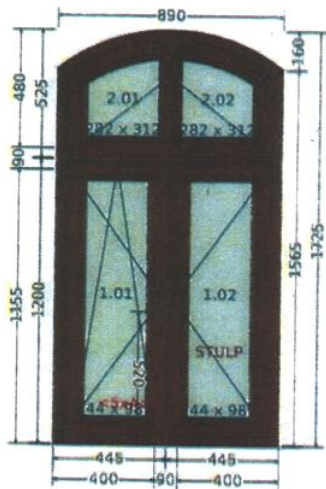

### Profil GreenEvolution 3D

- Rám: 6-ti komorový - st.hloubka 76mm  
Těsnění: 3 2 dorazové, 1 středové  
Barva: INT: **Ořech** / EXT: **Ořech**  
Kování: SIEGENIA TITAN  
Sklo: 4/16/4 mm  $U_g=1,0$  W/(m<sup>2</sup>.K), rámeček hliníkový  
Podkladový profil 30 mm  
Rozměr: 890 Šířka  
1725 Výška uvedena bez podkladového profilu