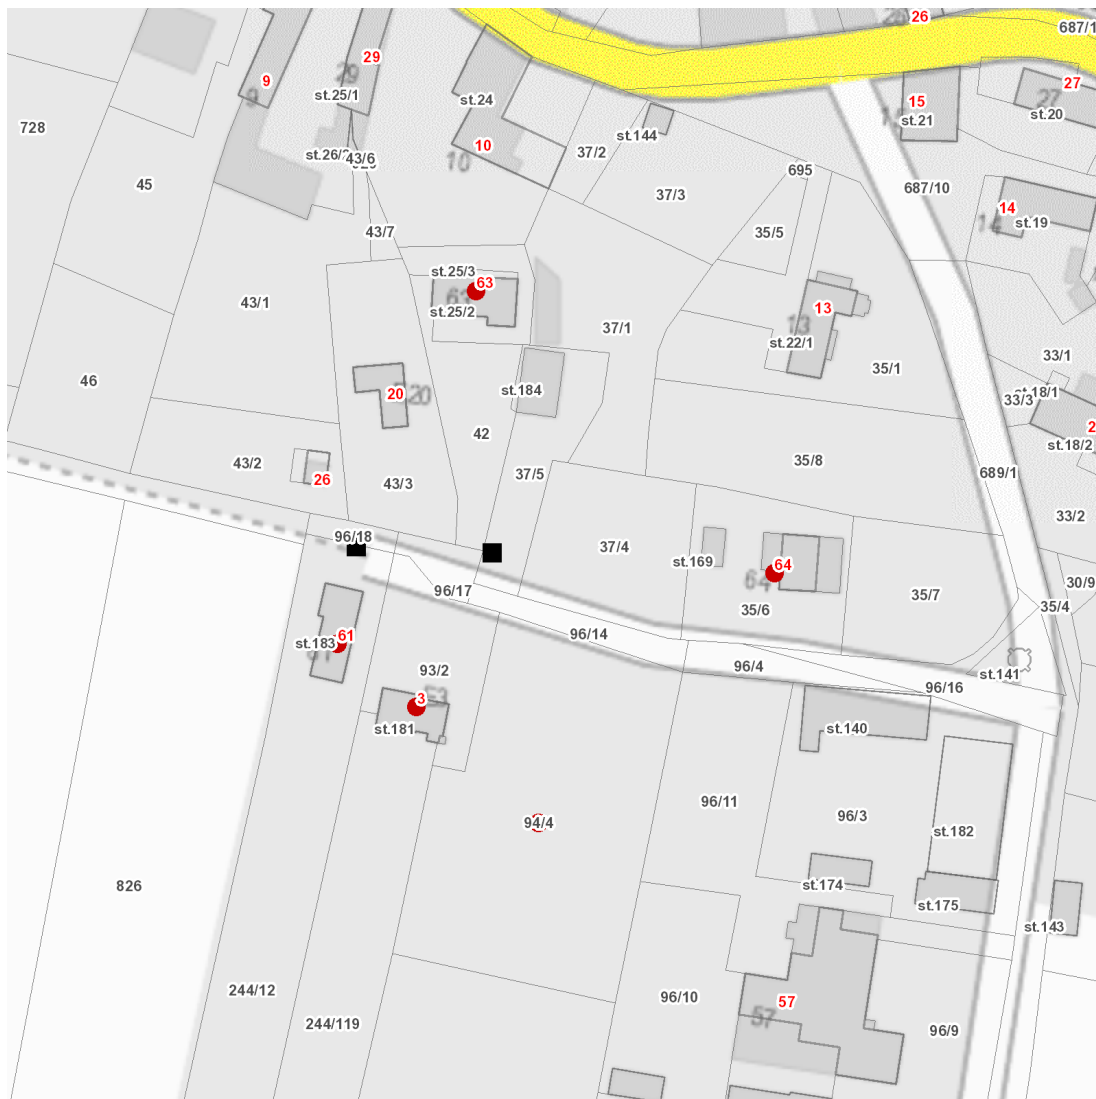

dne **26. 11. 2025** od **8:00** do **16:00** hodin

Plánovaná odstávka zahrnuje tyto lokality:**Kanina (okres Mělník)**

č. p. 61, 63, 64

č. ev. 3

kat. území **Kanina** (kód **663026**): parcelní č. 94/4

UPOZORNĚNÍ

dne 26. 11. 2025 od 8:00 do 16:00 hodin**Orientační mapový podklad odstávkou dotčených lokalit****VYSVĚTLIVKY**

- – adresy dotčené odstávkou elektřiny
- – místa připojení k elektrické síti dotčená odstávkou

INFORMACE ZASLÁNA

IDDS: mxubgge (Obec Kanina)